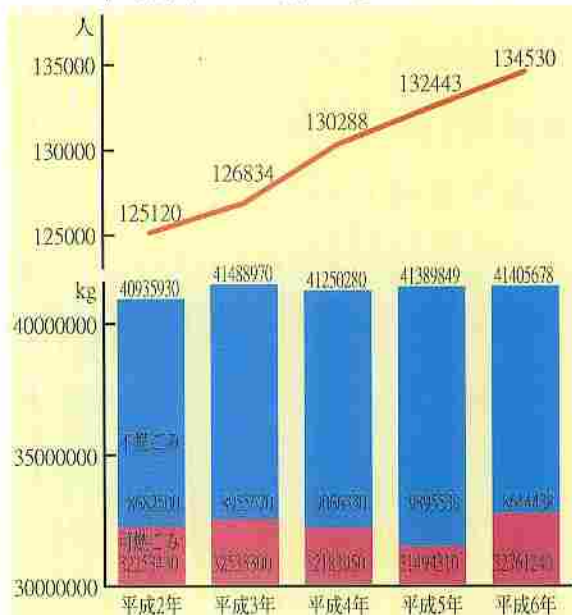

(3) あふれるごみ

年度別ごみ排出量と人口

1日のごみの量のうつきわり

わたしたちは、毎日の生活の中でたくさんのごみ（いらなくなったもの）を出しています。

「青梅市のごみの量と人口のうつきわり」を見てみましょう。人口がふえるにしたがって、ごみの量がふえていっているのがわかります。また、「1日のごみの量のうつきわり」を見ると、ごみの量がどんどんふえてきているのがわかります。

生活のうつきわりによって、物が豊かになり、ごみの量がふえました。ごみの種類も変わってきています。